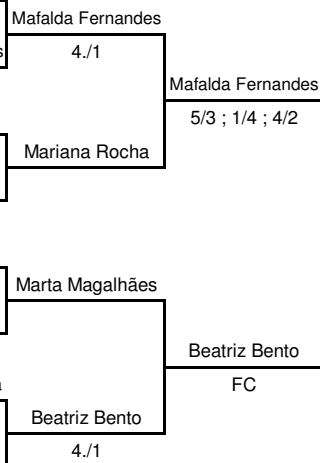

Enc.	Dia	Hora	Jornada	Todos contra todos			Resultados
1			1ª	Madalena Santos	vs	Joana Goucha	0/4
2			1ª	Mariana Rocha	vs	Marta Magalhães	5/4(7)
3			2ª	Joana Goucha	vs	Marta Magalhães	4/5(5)
4			2ª	Madalena Santos	vs	Mariana Rocha	0/4
5			3ª	Mariana Rocha	vs	Joana Goucha	4/2
6			3ª	Marta Magalhães	vs	Madalena Santos	5/3

Enc.	Dia	Hora	Jornada	Todos contra todos			Resultados
1			1ª		vs		
2			1ª		vs		
3			2ª		vs		
4			2ª		vs		
5			3ª		vs		
6			3ª		vs		

Filipa Simões

Organização: **Ace Team**
 Nome da Prova: **A.T. Lisboa**
 Data: **Circuito Nacional PNDT - Ace Team**
 Local: **De 15 a 16 de Março de 2008**
 Juiz Árbitro: **Clube de Ténis de Alfragide**

Modalidade: **Sing. Fem.**
 Grupo: **Juvenil**
 Escalão: **Sub10**
 Pontuação:
 Prova nº/Nível:

2ª FASE - ELIMINAÇÃO DIRECTA

	Est	Lic	Clube	Class.	Nome
1º G1	1	71118	C. T. T. Vedras		Inês Mesquita
2º G2	2	65356	CAD		Mafalda Fernandes
1º G3	3	53933	Ace team		Mariana Rocha
2º G4	4	-	-	-	Bye
2º G3	5	62330	C. T. São Miguel		Marta Magalhães
1º G4	6	-	-	-	Bye
2º G1	7	59225	Carcavelos T.		Benedita Mendonça
1º G2	8	59019	Ace team		Beatriz Bento